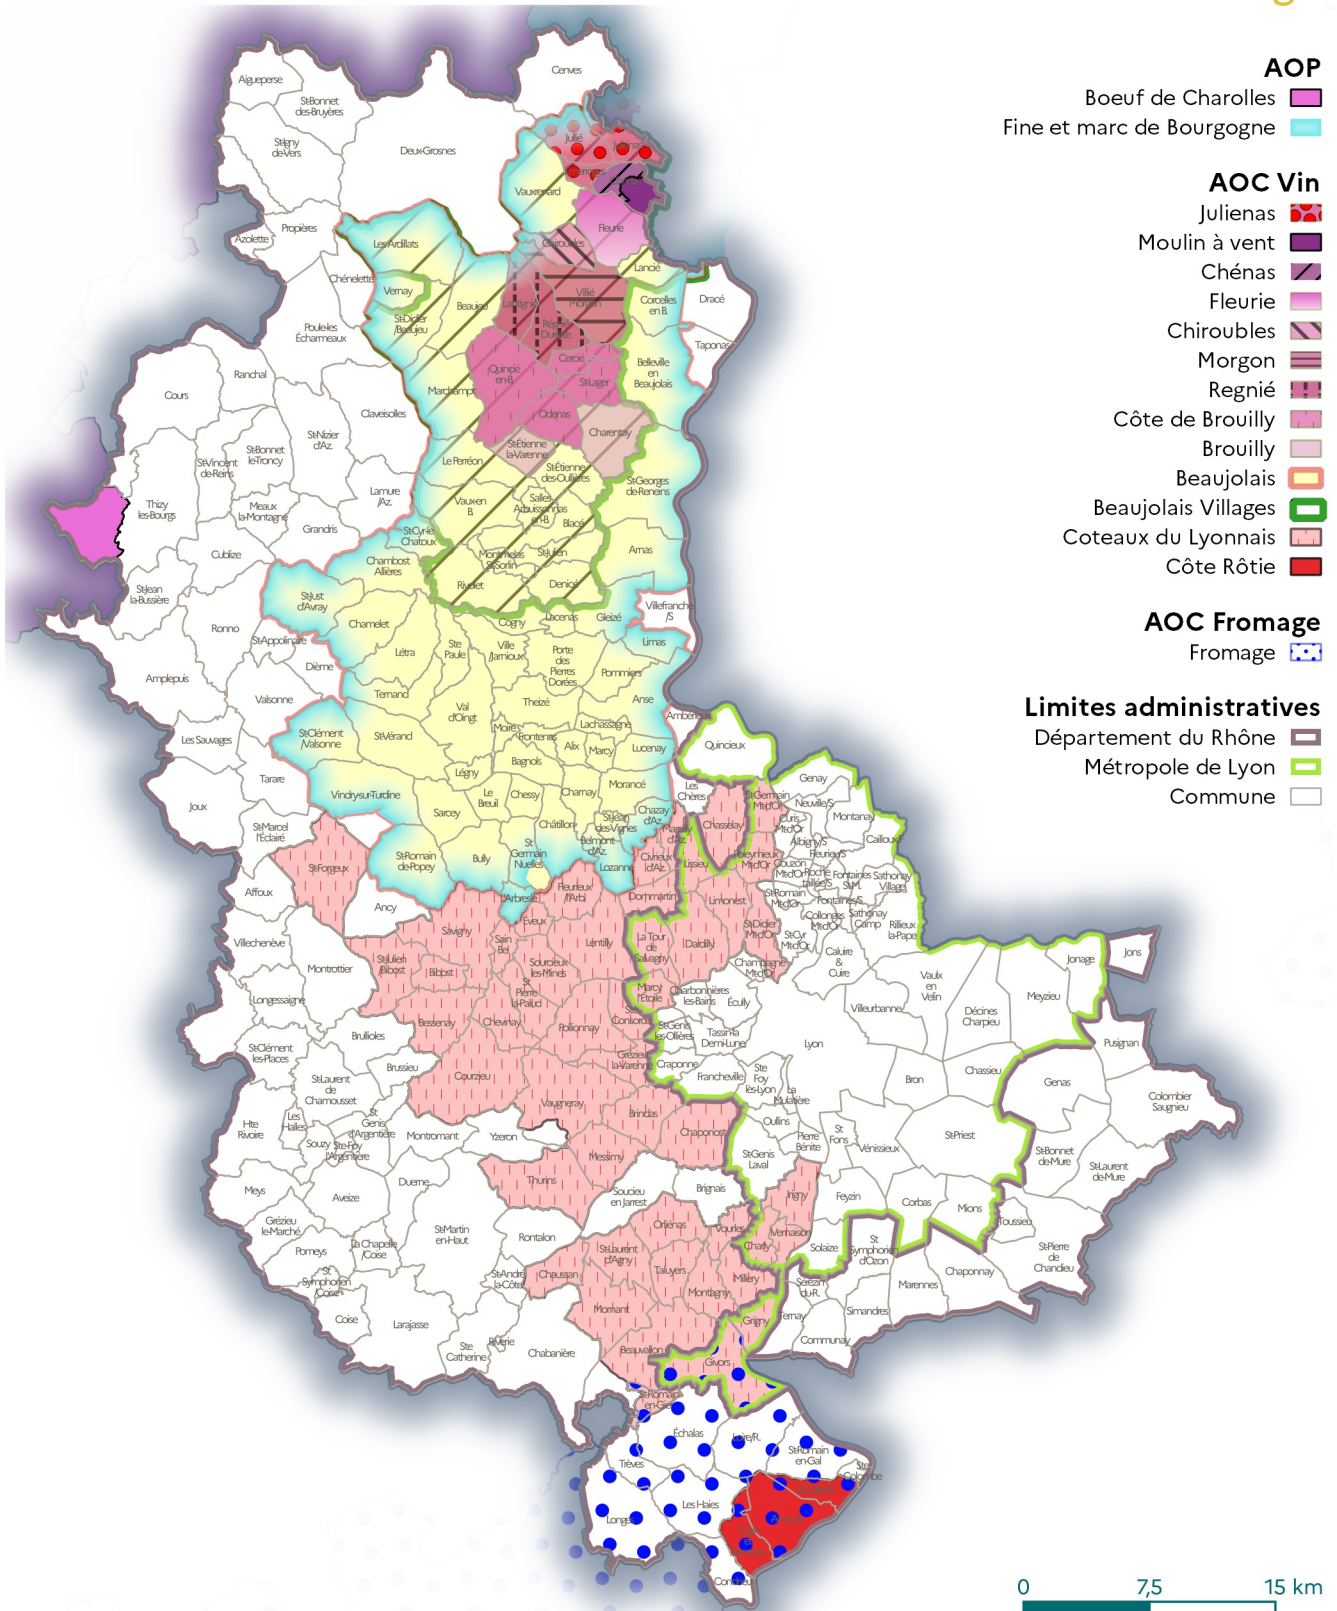

**PRÉFET
DU RHÔNE**

Liberté
Égalité
Fraternité

**Direction départementale
des territoires**

Appellations d'Origine Protégée ou Contrôlée

Viandes - Vins - Fromages

Sources : INAO (2007)

Fond de carte : BDTOPO® - 2022 © IGN Paris - Éditée le : 26/01/2023 - Diffusion : libre